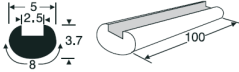

Komplett.
Kompetent.
Konstant.

www.W20.de

Silikonschiene, gerillt

STERILE

S 2968 Silikonschiene, gerillt 2,5 mm x 5 mm x 125 mm (32 Style)
1 VPE (5 Stück) Art.# 10029389

S 2992 Silikonschiene, gerillt 1,25 mm x 4,5 mm x 100 mm (219 Style)
1 VPE (5 Stück) Art.# 10029390

S 2998 Silikonschiene, gerillt 1,5 mm x 6 mm x 100 mm (220 Style)
1 VPE (5 Stück) Art.# 10029454

S 3013 Silikonschiene, gerillt 3,7 mm x 5 mm x 100 mm (225 Style)
1 VPE (5 Stück) Art.# 10029453

Hersteller für alle Produkte dieser Seite: Labcician