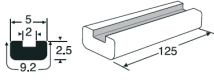

Komplett.
Kompetent.
Konstant.

www.W20.de

Silikonschiene, gerillt

STERILE

S 2968 Silikonschiene, gerillt 2,5 mm x 5 mm x 125 mm (32 Style)
1 VPE (5 Stück) Art.# 10029389

S 2992 Silikonschiene, gerillt 1,25 mm x 4,5 mm x 100 mm (219 Style)
1 VPE (5 Stück) Art.# 10029390

S 2998 Silikonschiene, gerillt 1,5 mm x 6 mm x 100 mm (220 Style)
1 VPE (5 Stück) Art.# 10029454

S 3013 Silikonschiene, gerillt 3,7 mm x 5 mm x 100 mm (225 Style)
1 VPE (5 Stück) Art.# 10029453

Hersteller für alle Produkte dieser Seite: Labcician